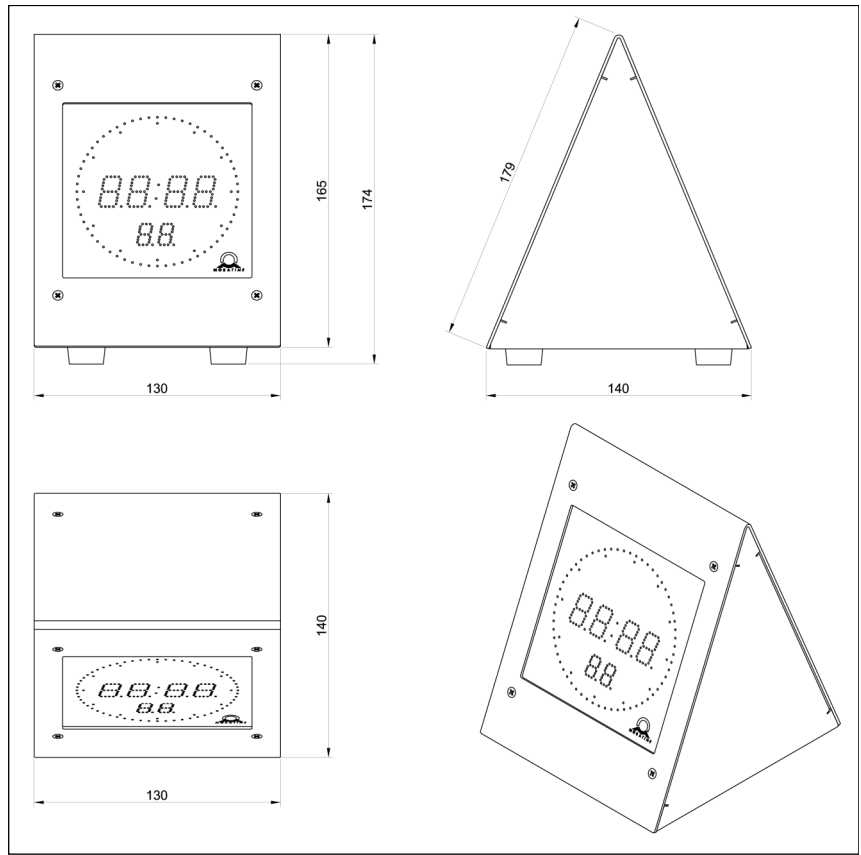

## Rozměry a montáž

DA.18, stolní provedení

DA.18, vestavné provedení

### Poznámky:

- odnímatelný zadní kryt sloužící zároveň jako kotevní plech pro nástěnnou montáž, obsahuje přípojovací svorkovnici a umožňuje snadnou dvoustupňovou montáž
- standardní délky stropních závěsů (5; 10; 30; 50 cm) nebo délky na zakázku
- délka boční konzoly je dána podle typu hodin (jiné délky na zakázku)