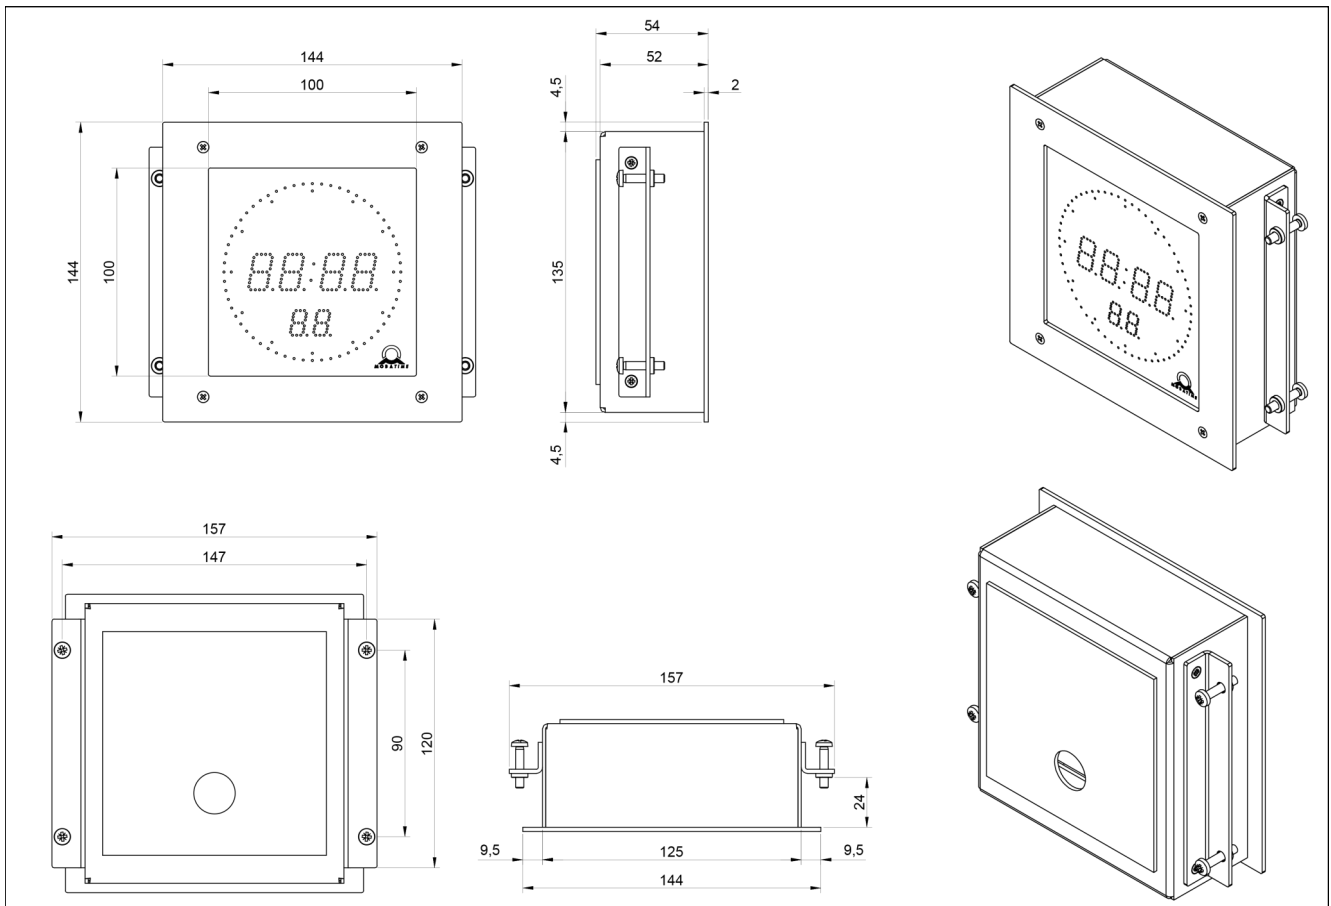

## Rozměry a montáž

DA.18, stolní provedení

DA.18, vestavné provedení

### Poznámky:

- odnímatelný zadní kryt sloužící zároveň jako kotevní plech pro nástěnnou montáž, obsahuje přípojovací svorkovnici a umožňuje snadnou dvoustupňovou montáž
- standardní délky stropních závěsů (5; 10; 30; 50 cm) nebo délky na zakázku
- délka boční konzoly je dána podle typu hodin (jiné délky na zakázku)