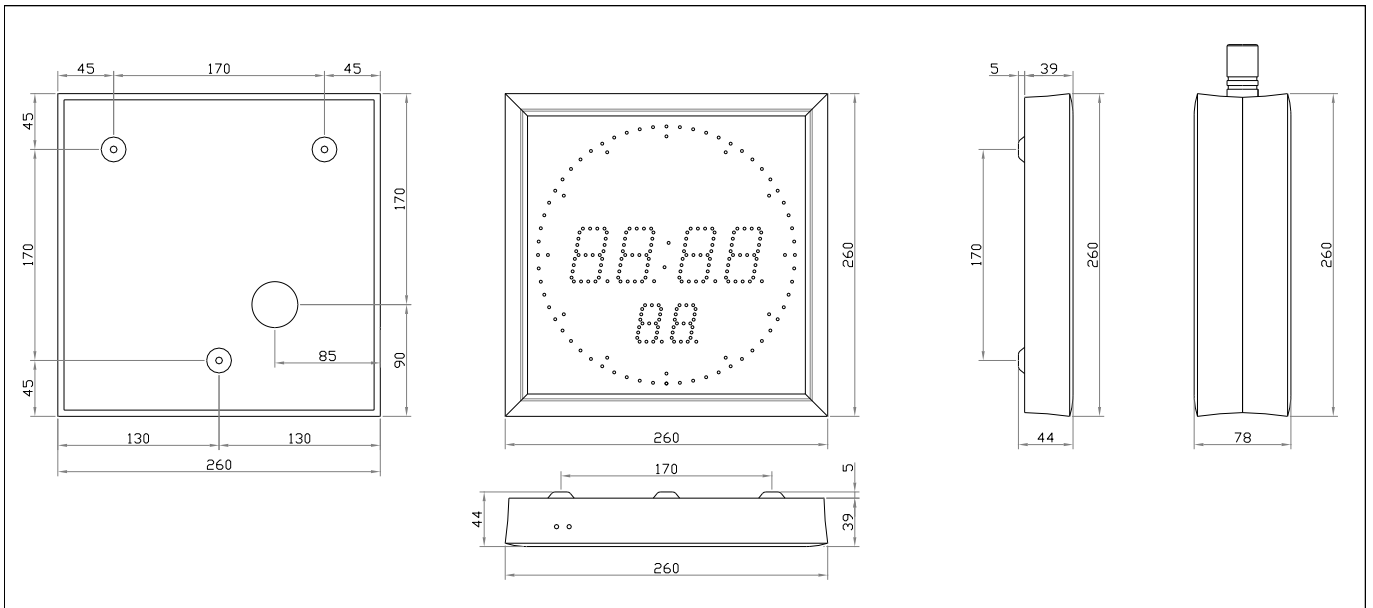

DA.45

DA.57

Poznámky:

- odnímatelný zadní kryt sloužící zároveň jako kotevní plech pro nástěnnou montáž, obsahuje přípojovací svorkovnici a umožňuje snadnou dvoustupňovou montáž
- standardní délky stropních závěsů (5; 10; 30; 50 cm) nebo délky na zakázku
- délka boční konzoly je dána podle typu hodin (jiné délky na zakázku)