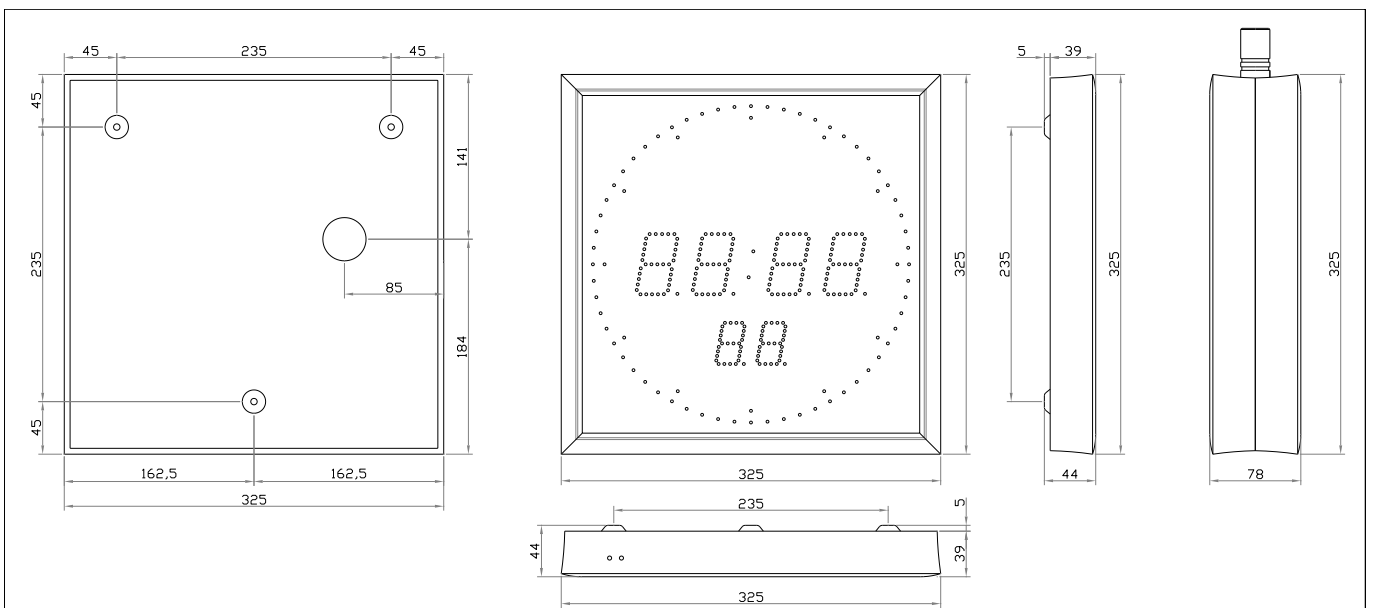

## Rozměry a montáž

DA.18, stolní provedení

DA.18, vestavné provedení

### Poznámky:

- odnímatelný zadní kryt sloužící zároveň jako kotevní plech pro nástěnnou montáž, obsahuje přípojovací svorkovnici a umožňuje snadnou dvoustupňovou montáž
- standardní délky stropních závěsů (5; 10; 30; 50 cm) nebo délky na zakázku
- délka boční konzoly je dána podle typu hodin (jiné délky na zakázku)