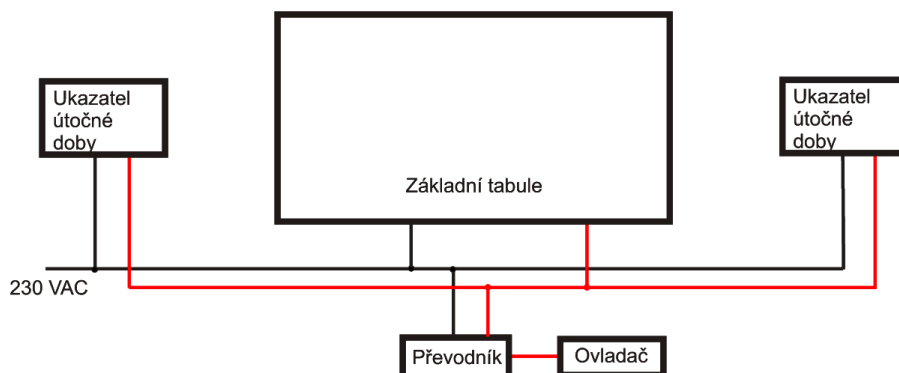

POPIS

- dva nezávislé ukazatele útočné doby k umístění u obou košů
- jednoduchá obsluha pomocí dálkového ovládače, velký LCD displej
- tabule je vyrobena z hliníkových profilů, čelní stěna je z akrylátu
- indikátory útočných dob jsou vybaveny ochrannou mřížkou
- napájení ze sítě 230 V~

TECHNICKÝ POPIS

- Montáž na zeď nebo pomocnou konstrukci, ve venkovním prostředí je vhodné tabuli doplnit ochrannou stříškou
- tabule je propojena s ukazateli útočné doby a ovladačem sdělovacím kabelem se dvěma páry krouceného vodiče (např. kabel pro vedení počítačových sítí UTP PATCH CABLE), na schématu červeně
- tabule a ukazatele útočných dob jsou napájeny ze sítě 230V, napájení - silový kabel např. CYKY 3 x 1,5
- napájecí a sdělovací vedení není součástí dodávky
- provozní teplota 0 - 50°C
- provozní vlhkost do 80%, bez kondenzace

SCHÉMA ZAPOJENÍ TABULE

ROZMĚRY

Označení	Rozměr Š x V x H (mm)	Čitelnost (m)	Spotřeba (W)
Základní tabule	1 600 x 950 x 120	60	200
Ukazatel útočné doby	530 x 310 x 120	100	20

ROZŠÍŘENÍ

Další výsledková tabule pro paralelní zobrazování je provedením zcela shodná s hlavní tabulí. Používá se v halách, kde je nutno použít více než jednu tabuli. Součástí není ovladač a klakson.

Ukazatele útočné doby jsou dvě samostatné skříňky s dvoumístným displejem o velikosti znaků 250 mm. Barva znaků je červená. Ukazatele se umísťují v blízkosti basketbalových košů.

Modul zobrazování osobních chyb obsahuje šest svítících bodů pro každého hráče. Jeden bod je červený, ostatních pět je žlutých. Číslo hráčů jsou pevná. Modul se dodává v páru a zavěšuje se po stranách hlavní tabule

Modul stavu odehraných setů pro volejbal se umísťuje pod hlavní tabuli a obsahuje čtyři čtyřmístné ukazatele s velikostí znaků 100 mm